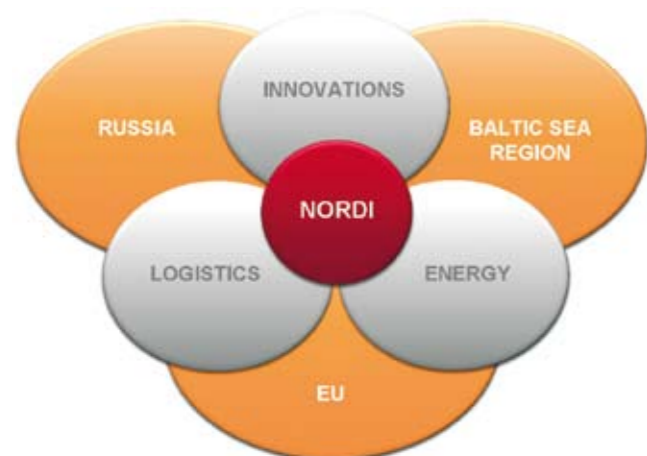

Междисциплинарный научно-исследовательский центр высокого уровня

NORDI является междисциплинарным исследовательским институтом высокого уровня, который специализируется на исследованиях вопросов экономики и технологий в России и регионах Балтийского моря. Следуя академическим целям, научно-исследовательская деятельность института направлена на подготовку публикаций в ведущих международных научных изданиях. Кроме этого, в научно-исследовательских проектах, а также при использовании научно-технической информации особое внимание уделяется интересам коммерческих, государственных и региональных структур. Прикладные публикации серии NORDI отвечают потребностям коммерческого и общественного сектора, а также подходят для учебных целей.

Главные направления в сфере научных исследований Россия – ЕС:

- экономика и бизнес
- инновации
- энергетика
- логистика

Исследовательская деятельность сосредоточена на регионах северо-западной России и Балтийского моря. В результате исследовательских проектов NORDI было издано большое количество публикации, касающихся различных сфер деятельности, например, экономического развития и кластеров промышленности России, транзитных перевозок через Финляндию, рынка российских автомобильных производителей, разработки компьютерных программ и пищевой промышленности.