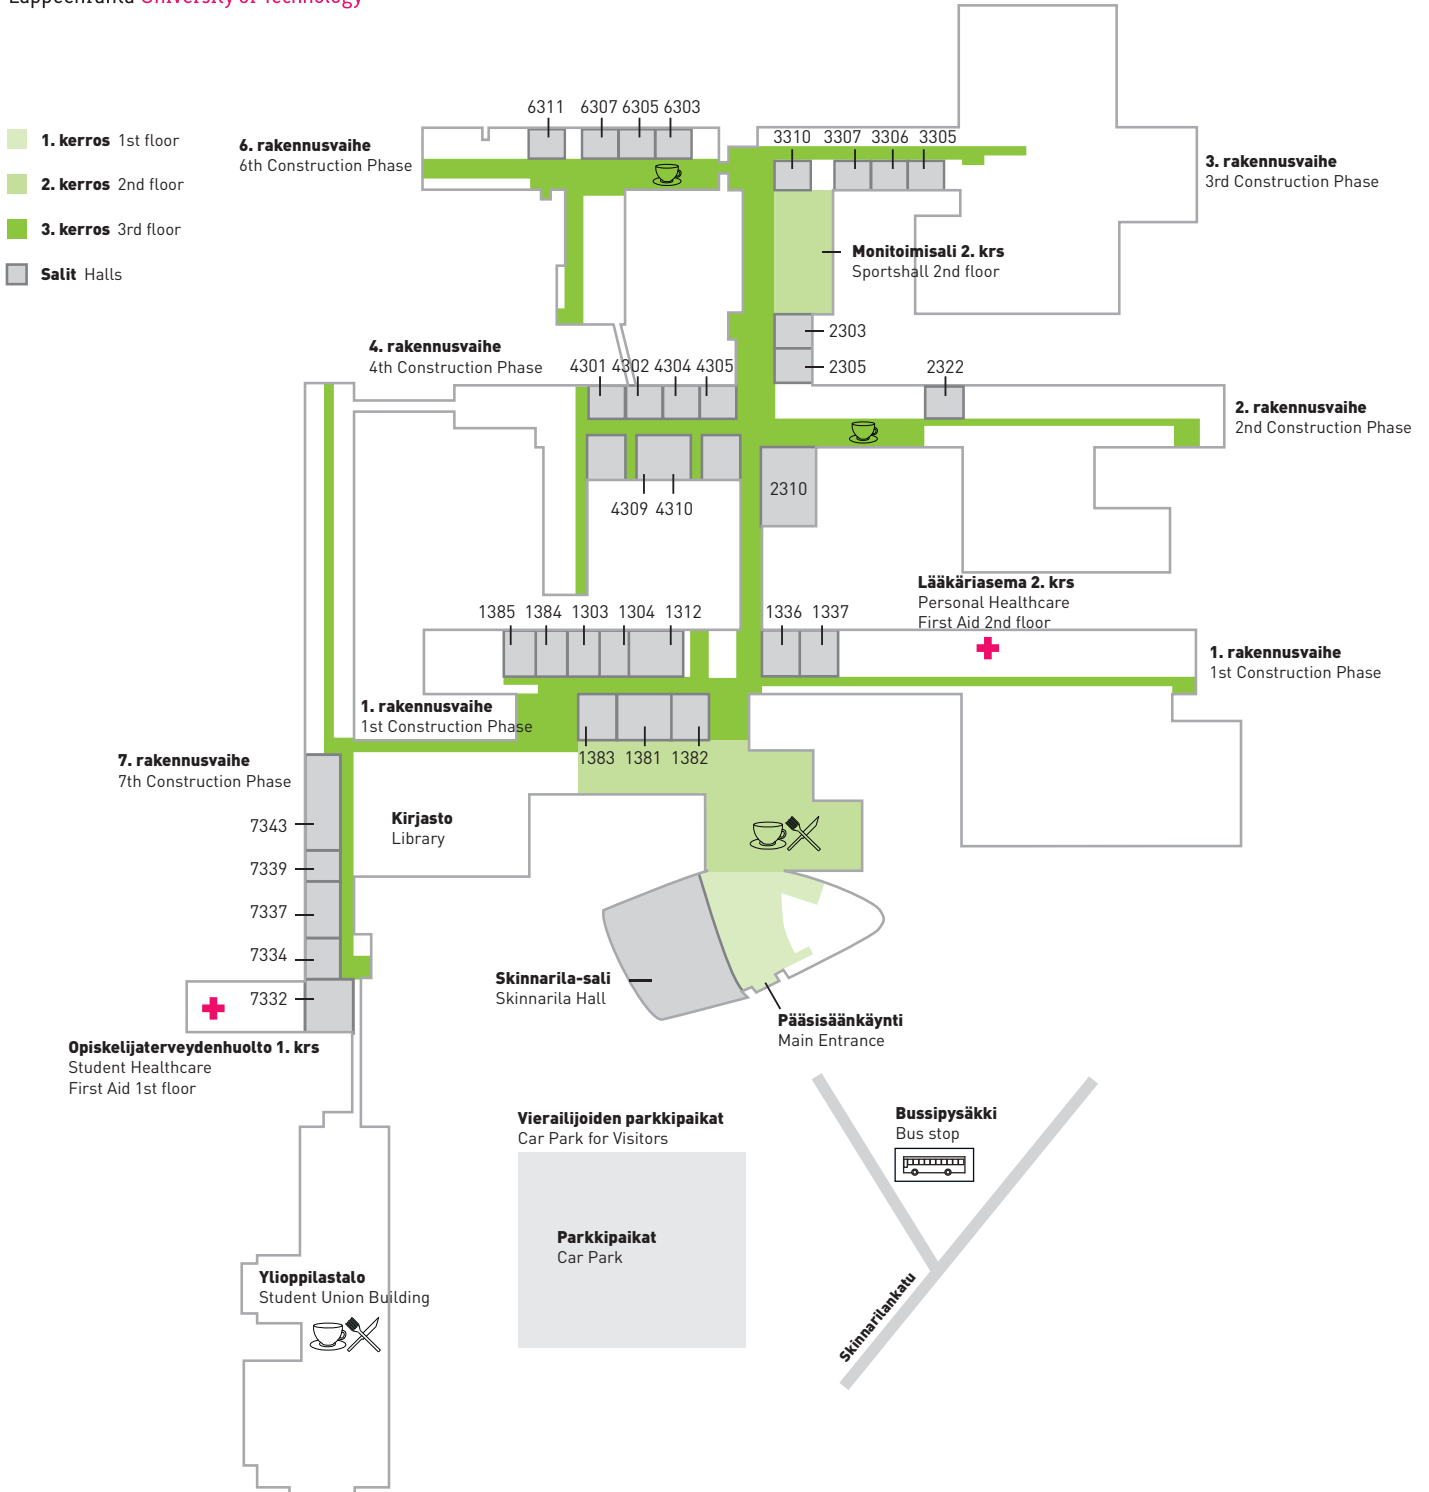

Open your mind. LUT.

Lappeenranta University of Technology

Käyntiosoite: Skinnarilankatu 34, 53850 Lappeenranta

Hätänumero puh. 112

LUT vaihde puh. (05) 621 11

LUT info puh. (05) 621 2060

Taksi puh. 0200 60 400

Emergency number tel. 112

LUT Switchboard tel. (05) 621 11

LUT Info tel. (05) 621 2060

Taxi tel. 0200 60 400

Attendant in the evenings tel. (05) 621 2015 or 040 590 5669

Janitor Service L&T tel. 010 636 121