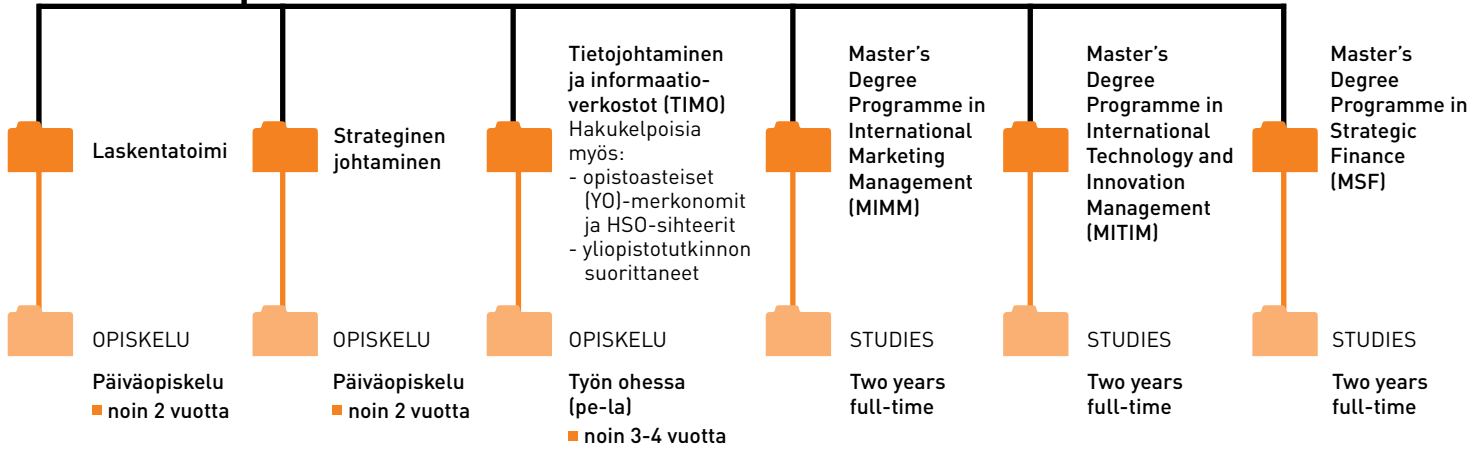

LÖYDÄ OMA OPINTOPOLKUSI KAUPPATIETEIDEN MAISTERIKSI.

POHJAKOULUTUS

- Kauppatieteiden kandidaatin (KTK) tutkinto Suomessa
- Tradenomi
- Venäläinen Spetsialist tutkinto kauppatieteelliseltä alalta
- Ulkomainen kauppatieteellisen alan korkeakoulututkinto

Suomalaisen kauppatieteellisen ylemmän korkeakoulututkinnon suorittanut ei ole hakukelpoinen.