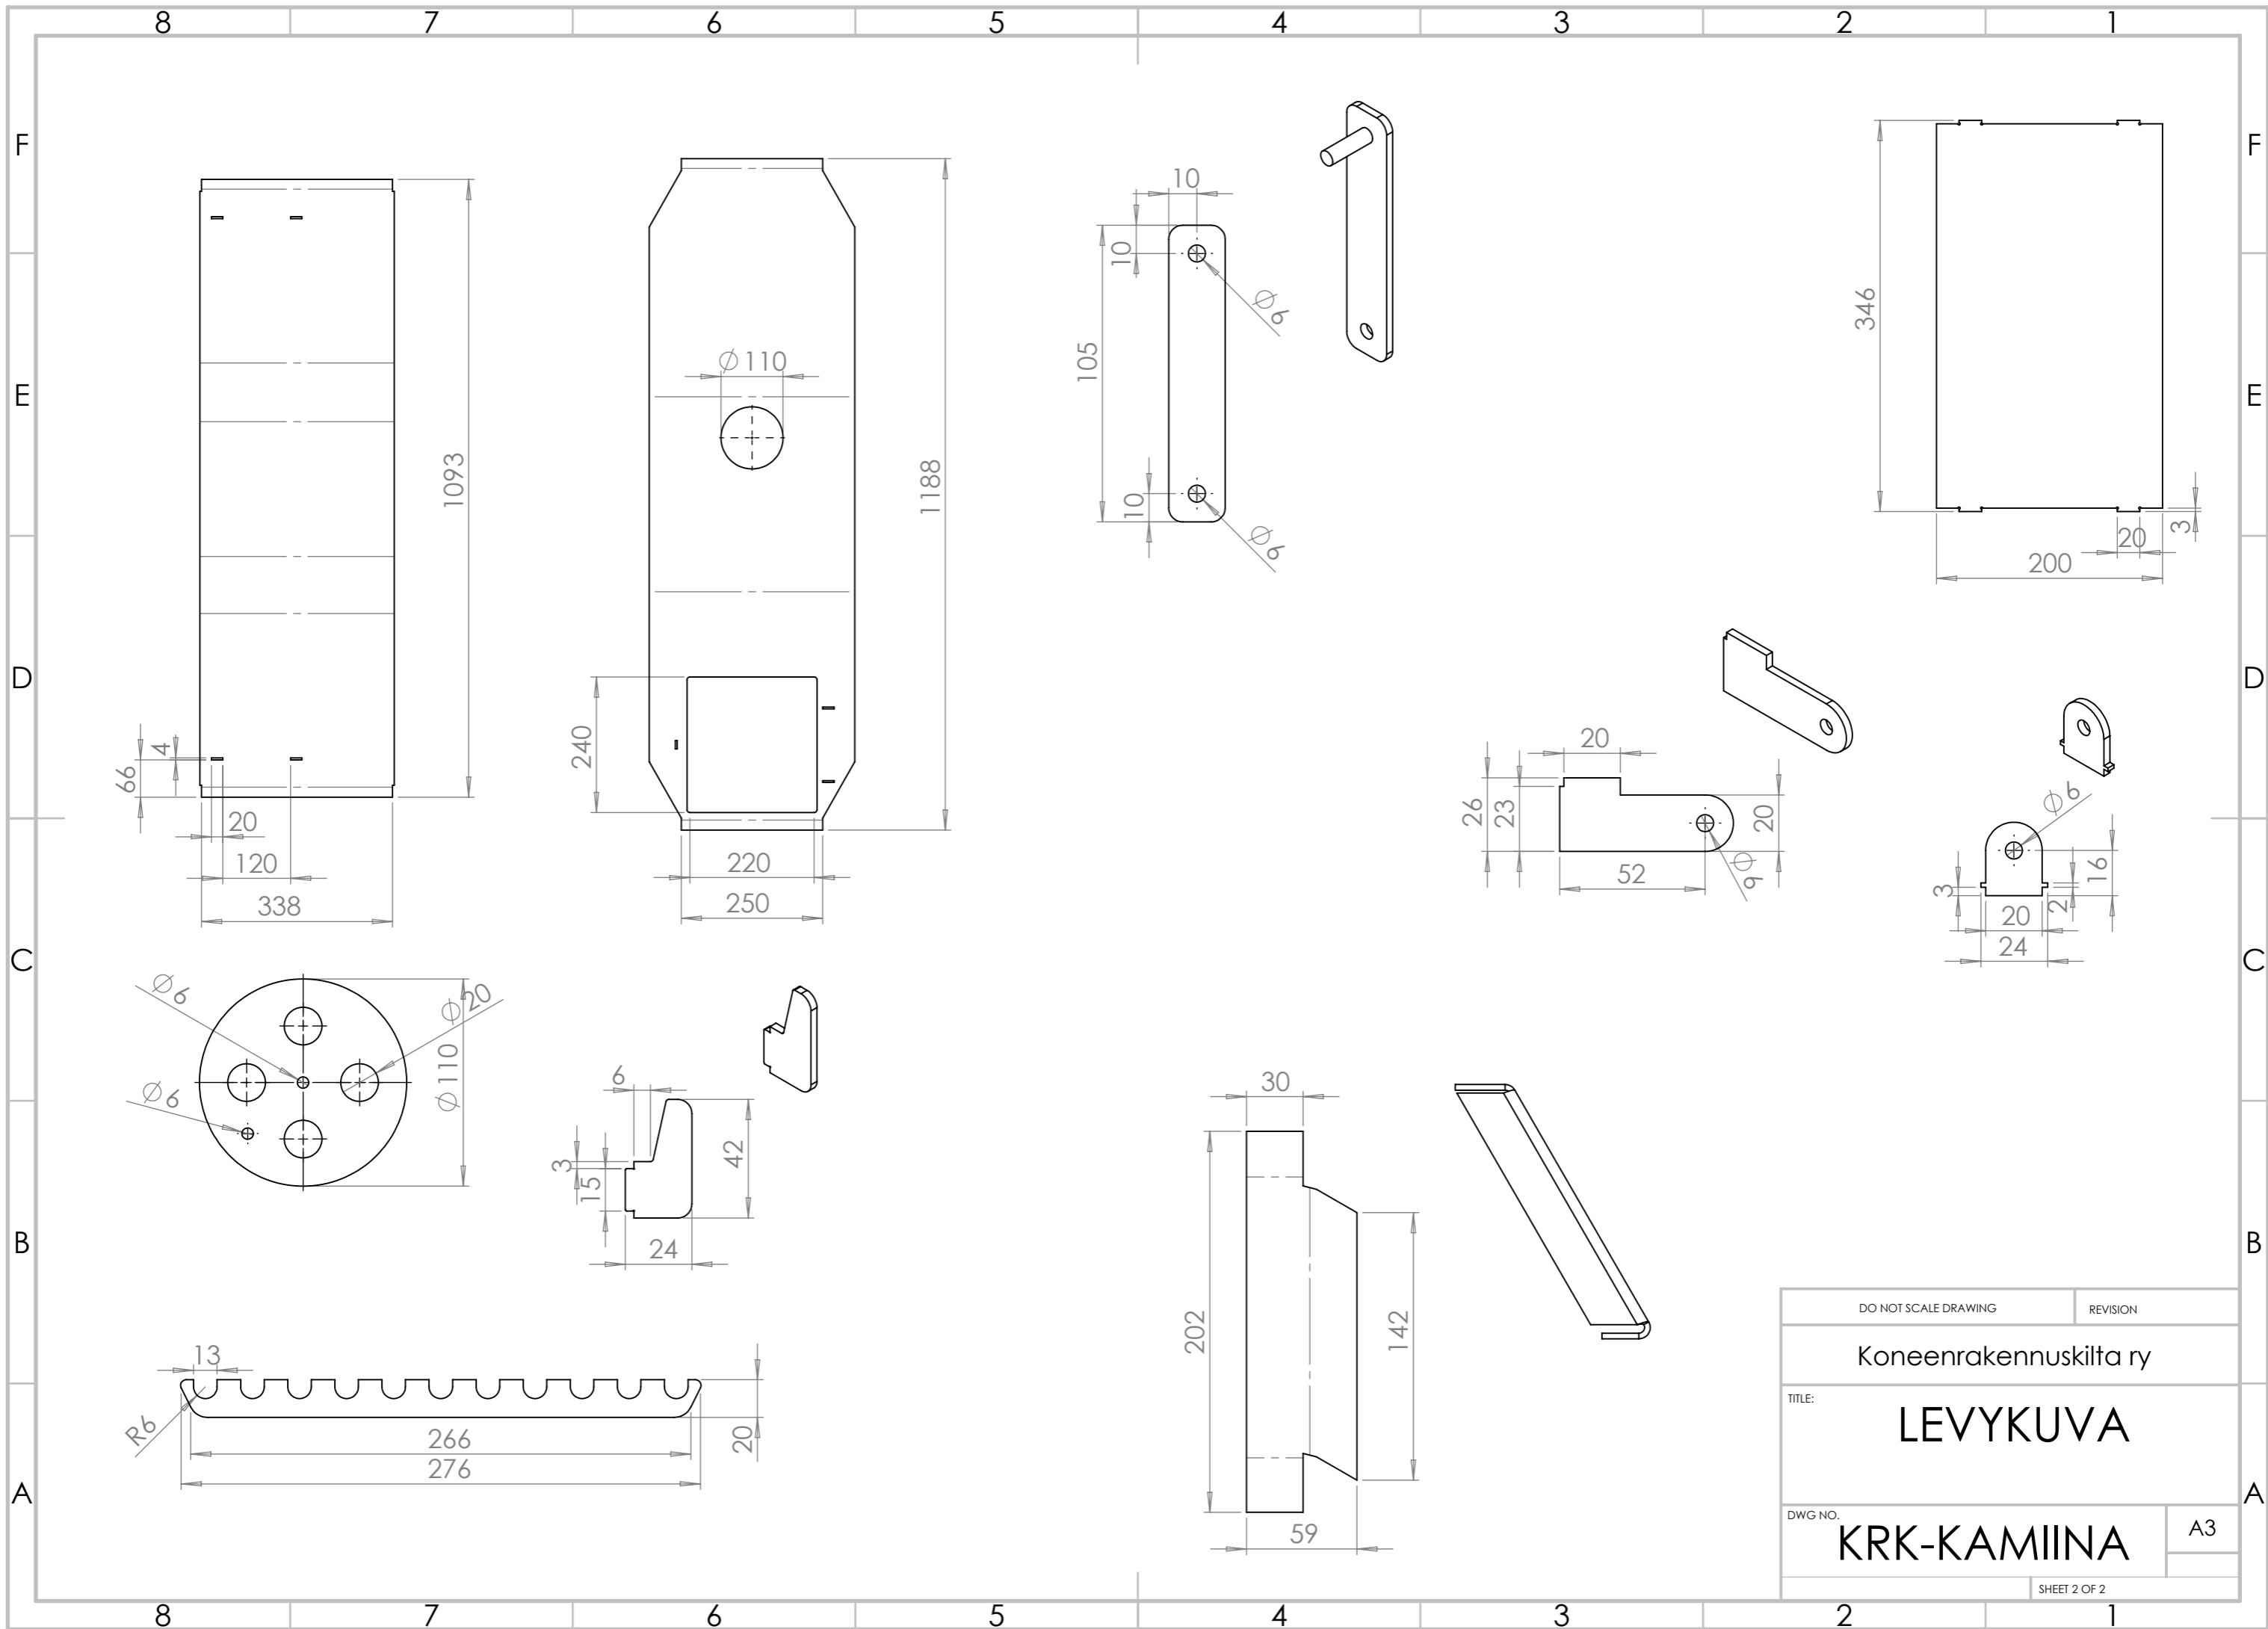

DO NOT SCALE DRAWING	REVISION
Koneenrakennuskilta ry	
TITLE: Kokoonpano	
DWG NO. KRK-KAMIINA	A3
SCALE:1:10	SHEET 1 OF 2

DO NOT SCALE DRAWING	REVISION
Koneenrakennuskilta ry	
TITLE: LEVYKUVA	
DWG NO. KRK-KAMIINA	A3
SHEET 2 OF 2	